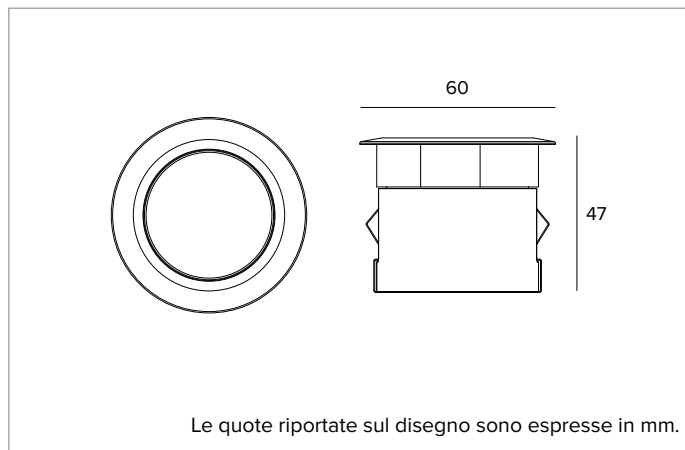

E044NSL840AEB | Keplero Quantum 60

Proiettore professionale da incasso con unità ottica fissa

	4000K	H(m)	D(m)	E _{max} (lx)		
	Ra80		7°			
	Fixture Power	2W	1	0.12	4968	
	Source Flux	314lm	2	0.25	1242	
	Fixture Flux	215lm	3	0.37	552	
TS2232	Imax=15821cd/klm	Imax	4968cd	5	0.62	199